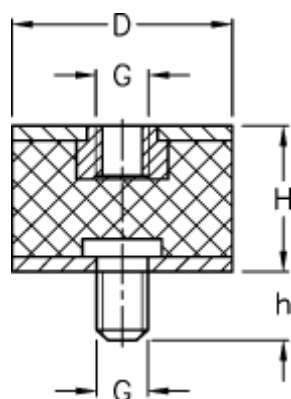

Varenummer: 51201068072510  
Beskrivelse: KLEE Vibrationsdæmper type 2  
20-30-2, M6/M6x15, NR - 57 shore

## Mål

---

D = 20  
G = M6  
h = 15  
H = 30